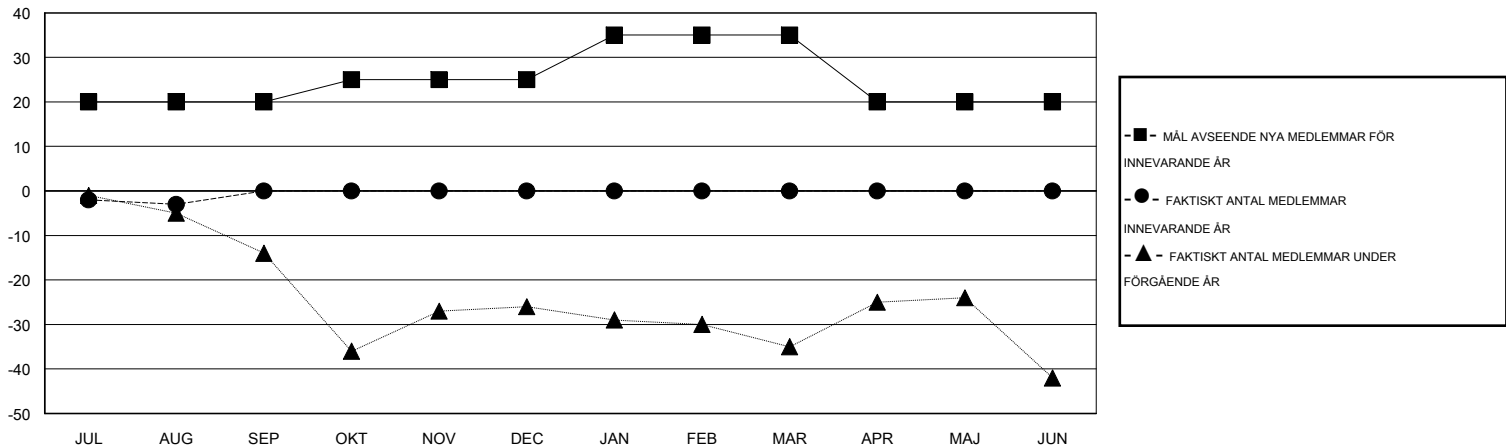

MONTHLY MEMBERSHIP PROGRESS REPORT

District 101 S

Results as of: 8/31/2016

GMT: Kenneth Persson

OMRÅDE SWEDEN

GMT KO 4

Klubbar					Medlemmar				
RESULTAT FÖR 2016-2017					RESULTAT FÖR 2016-2017				
KVARTAL	MÅL AVSEENDE NYA KLUBBAR	NYA KLUBBAR	AVFÖRDA KLUBBAR	NETTOTILLVÄX T/MINSKNING	KVARTAL	MÅL AVSEENDE NYA MEDLEMMAR	CHARTER OCH TILLAGDA NYA MEDLEMMAR	AVFÖRDA MEDLEMMAR	NETTOTILLVÄX T/MINSKNING
JUL/AUG/SEP	1	0	0	0	JUL/AUG/SEP	20	12	15	-3
OKT/NOV/DEC	0	0	0	0	OKT/NOV/DEC	5	0	0	0
JAN/FEB/MAR	0	0	0	0	JAN/FEB/MAR	10	0	0	0
APR/MAJ/JUN	0	0	0	0	APR/MAJ/JUN	-15	0	0	0

MÅL OCH FAKTISKT ANTAL NYA KLUBBAR

MÅL OCH FAKTISKT ANTAL MEDLEMMAR

NEDLAGDA KLUBBAR: 0	4 CLUBS OF 49 TOG UPP EN ELLER FLER NYA MEDLEMMAR	KÖNSFÖRDELNING
		MAN 1,003 (76.33%)
		KVINNA 311 (23.67%)
AVFÖRDA MEDLEMMAR	KLICKA HÄR FÖR INFORMATION OM STATUS	FAMILJEMEDLEMMAR 122
AVLIDNA 1		HUVUDMAN I HUSHÄLLET 61
NEDLAGD KLUBB 0		INGEN HUVUDMAN I HUSHÄLLET 61
ÖVRIGA 14		
TOTAL 15		