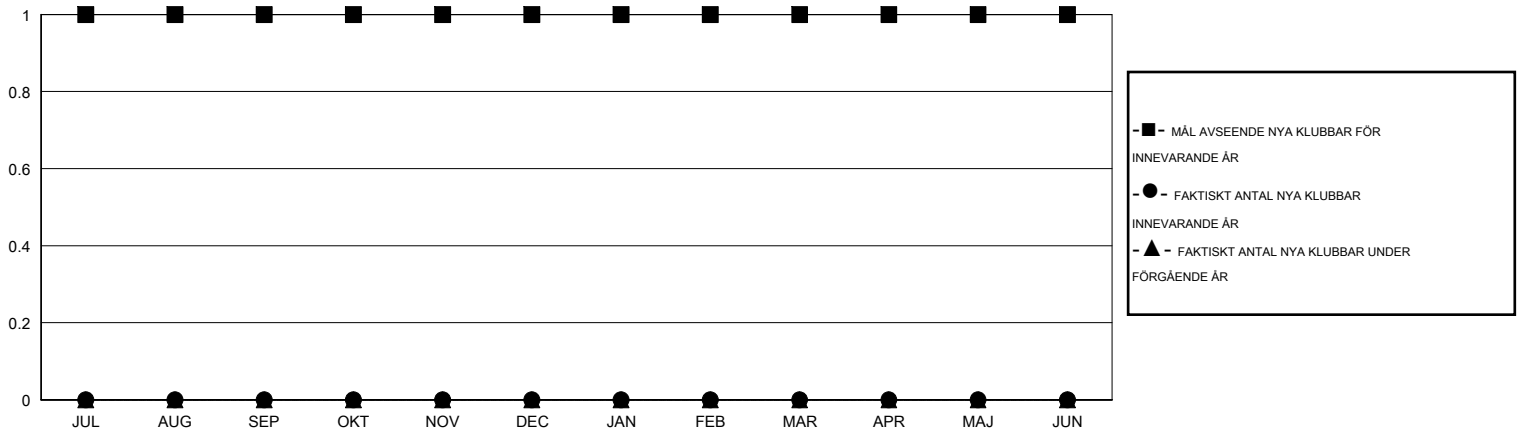

MONTHLY MEMBERSHIP PROGRESS REPORT

District 101 S

Results as of: 8/31/2016

GMT: Kenneth Persson

OMRÅDE SWEDEN

GMT KO 4

Klubbar					Medlemmar				
RESULTAT FÖR 2016-2017					RESULTAT FÖR 2016-2017				
KVARTAL	MÅL AVSEENDE NYA KLUBBAR	NYA KLUBBAR	AVFÖRDA KLUBBAR	NETTOTILLVÄX T/MINSKNING	KVARTAL	MÅL AVSEENDE NYA MEDLEMMAR	CHARTER OCH TILLAGDA NYA MEDLEMMAR	AVFÖRDA MEDLEMMAR	NETTOTILLVÄX T/MINSKNING
JUL/AUG/SEP	1	0	0	0	JUL/AUG/SEP	20	12	15	-3
OKT/NOV/DEC	0	0	0	0	OKT/NOV/DEC	5	0	0	0
JAN/FEB/MAR	0	0	0	0	JAN/FEB/MAR	10	0	0	0
APR/MAJ/JUN	0	0	0	0	APR/MAJ/JUN	-15	0	0	0

MÅL OCH FAKTISKT ANTAL NYA KLUBBAR

MÅL OCH FAKTISKT ANTAL MEDLEMMAR

NEDLAGDA KLUBBAR: 0	4 CLUBS OF 49 TOG UPP EN ELLER FLER NYA MEDLEMMAR	KÖNSFÖRDELNING
		MAN 1,003 (76.33%)
		KVINNA 311 (23.67%)
AVFÖRDA MEDLEMMAR	KLICKA HÄR FÖR INFORMATION OM STATUS	FAMILJEMEDLEMMAR 122
AVLIDNA 1		HUVUDMAN I HUSHÄLLET 61
NEDLAGD KLUBB 0		INGEN HUVUDMAN I HUSHÄLLET 61
ÖVRIGA 14		
TOTAL 15		